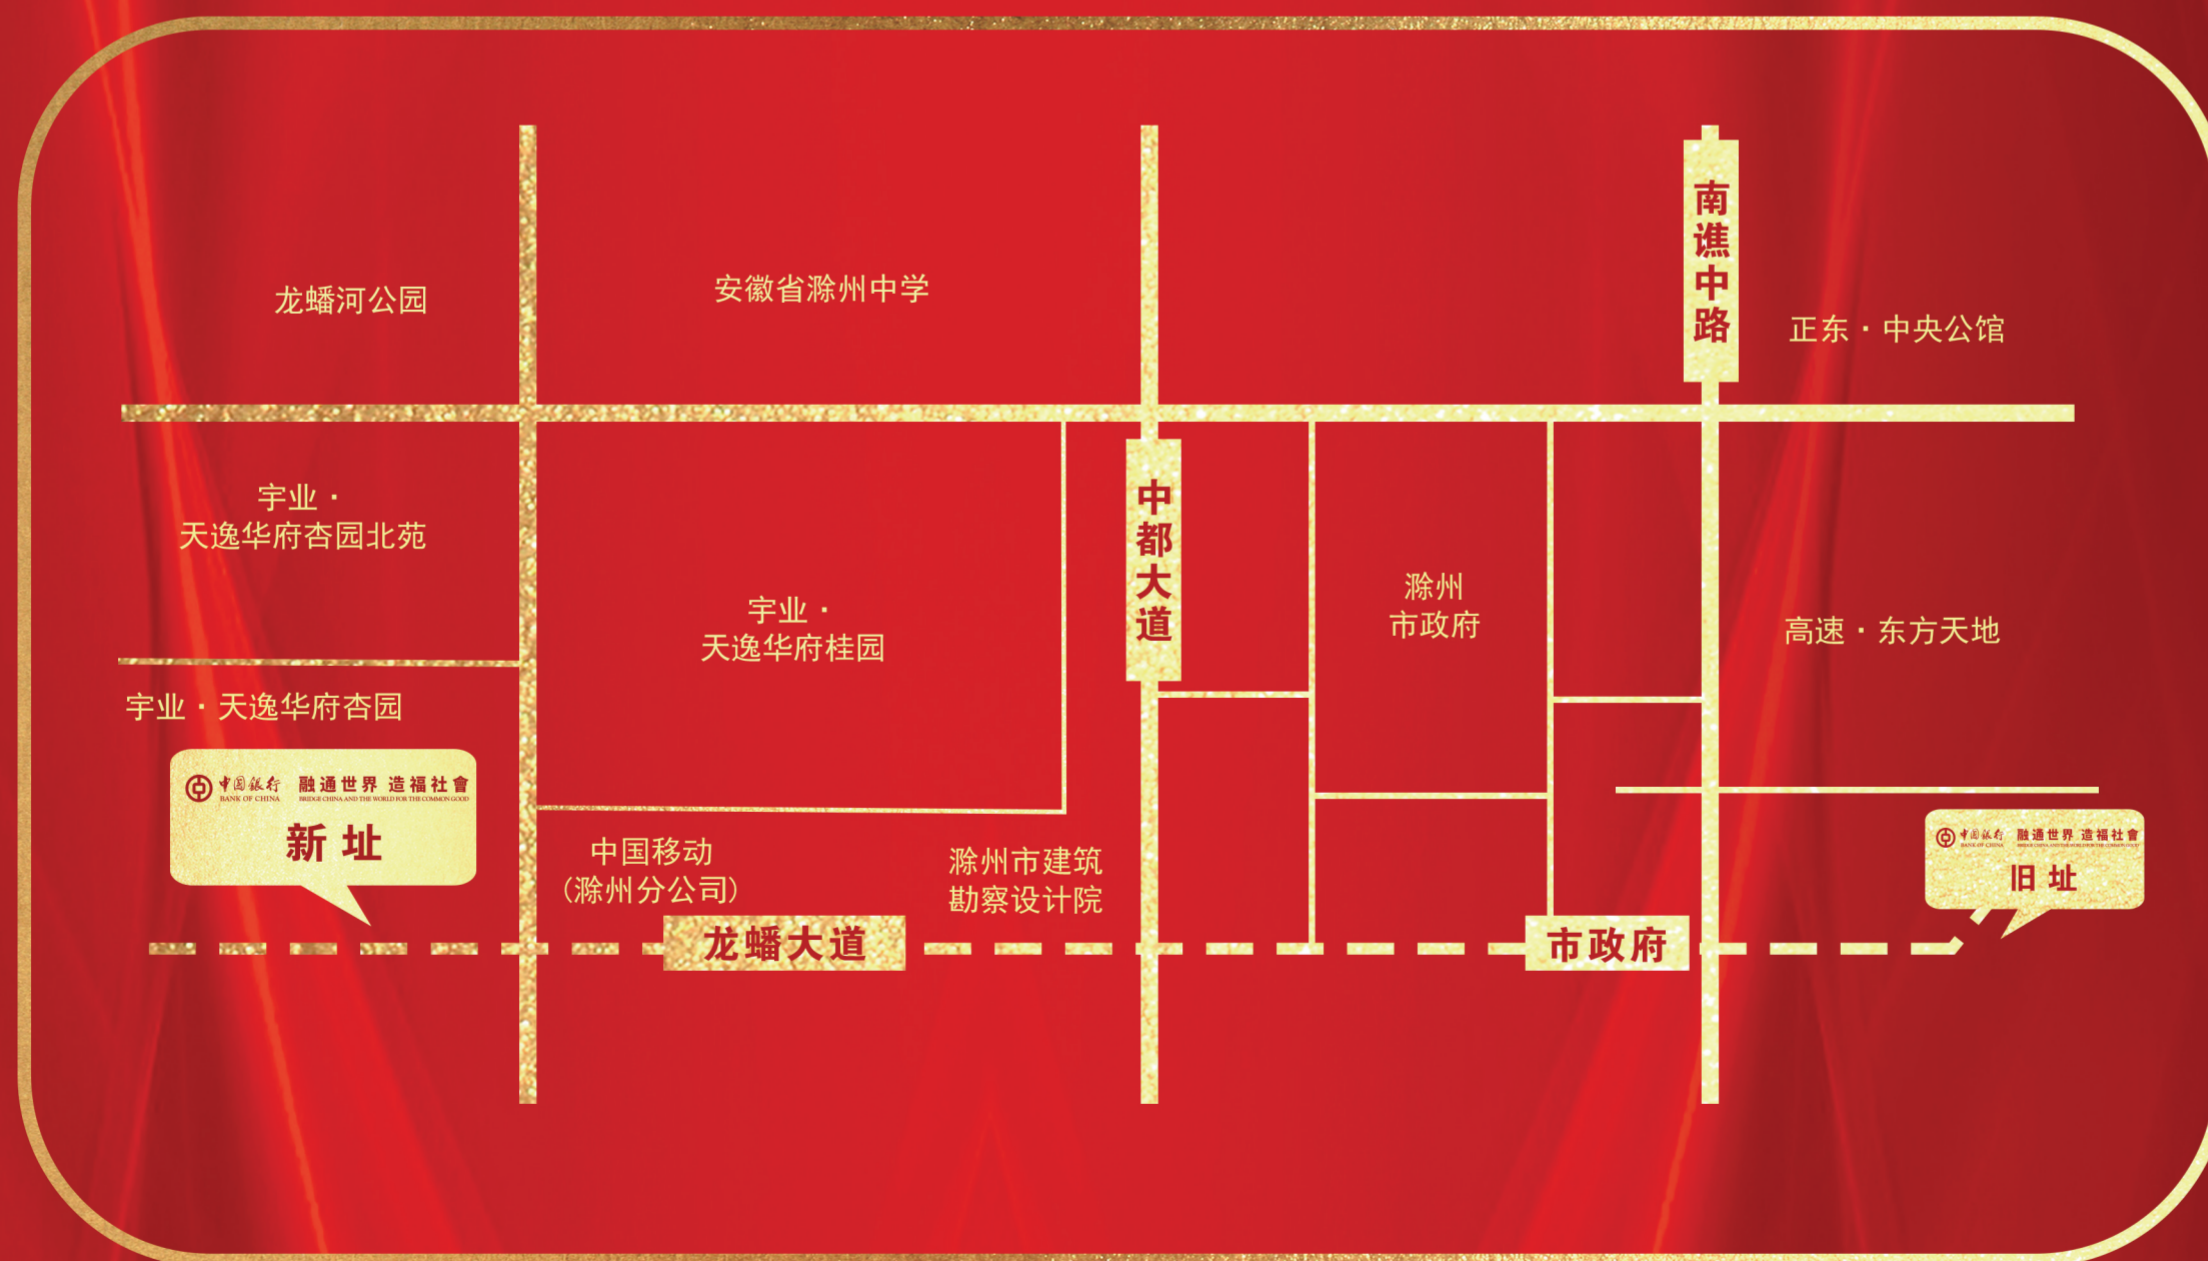

融通世界 造福社会
BRIDGE CHINA AND THE WORLD FOR THE COMMON GOOD

乔迁公告

尊敬的客户：

根据业务发展需要，经监管部门核准，中国银行滁州分行本部及分行营业部已迁至滁州市政务新区主干道龙蟠大道79号（天逸华府·杏园东南角），咨询电话：0550-3020068。由此给您带来的不便，敬请谅解！

衷心感谢您对中国银行滁州分行的信任与支持，我们将一如既往地为您提供优质、高效的金融服务。

分行新址及相关信息公告如下：

中国银行股份有限公司滁州分行

2022年8月29日